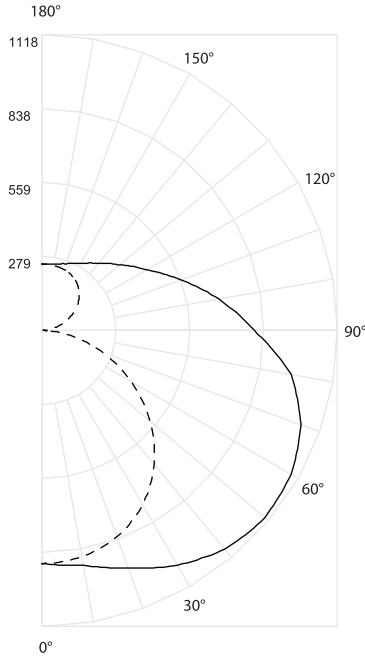

Dimensions

Project
Type
Date
Cat #

ALLURA B LED Linear Pendant B

Premium-Grade Pendant-Mounted Linear Luminaire

Photometrics

0° —————
90° - - - - -
30% UP / 70% DOWN
Data is based on:
ALRB48-LED840K060LUNV

Zonal Lumens Summary

Zone	Lumens	% Fixture
0°-30°	754	11.8
0°-90°	4434	69.3
90°-130°	1360	21.2
90°-180°	1968	30.7
0°-180°	6402	100

Nominal Size	Nominal Lumens	Watts
48	035L	29
	040L	34
	050L	43
	060L	51
96	070L	58
	080L	68
	100L	86
	120L	102

Luminance Data (CD/M²)

Vertical Angle	0°	45°	90°
45°	4803	5990	7663
55°	4533	6356	8944
65°	4143	6950	10777
75°	3616	8340	13828
85°	2170	12086	20192

ARCHITECTURAL LIGHTING

Ordering

Example:

ALRB48-LED840K060LUNV